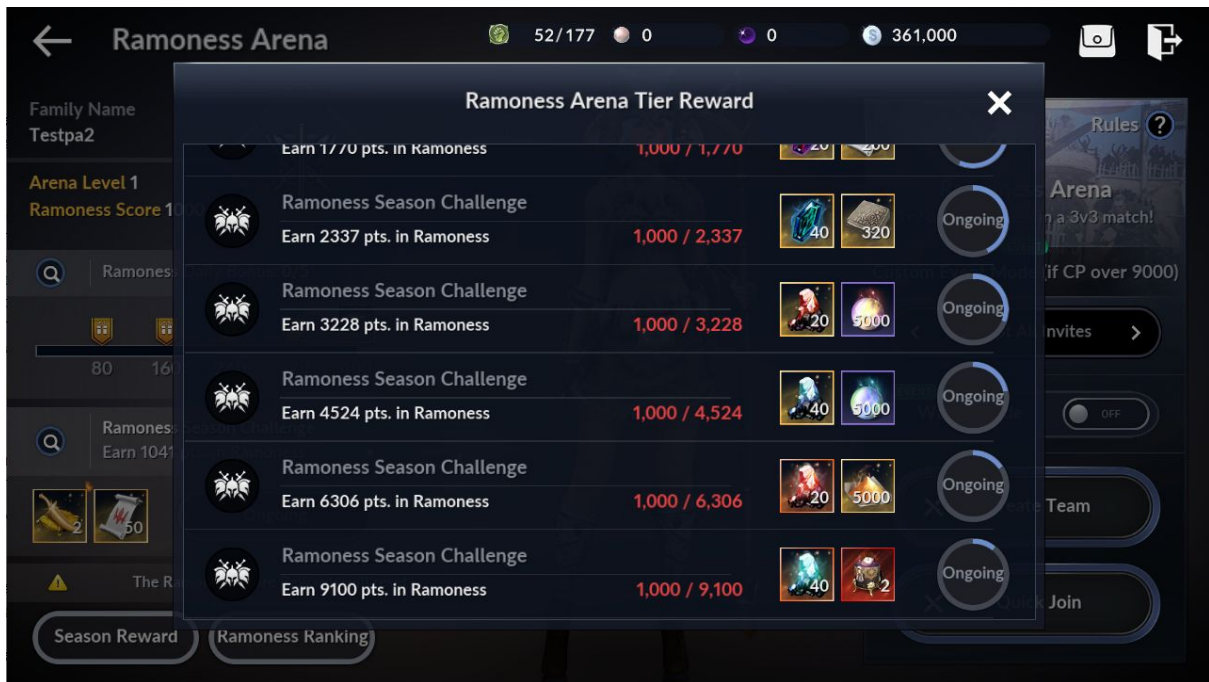

อัปเดต รางวัลสนามรบลาโมเนส

■ เปลี่ยนรางวัลสนามรบลาโมเนส