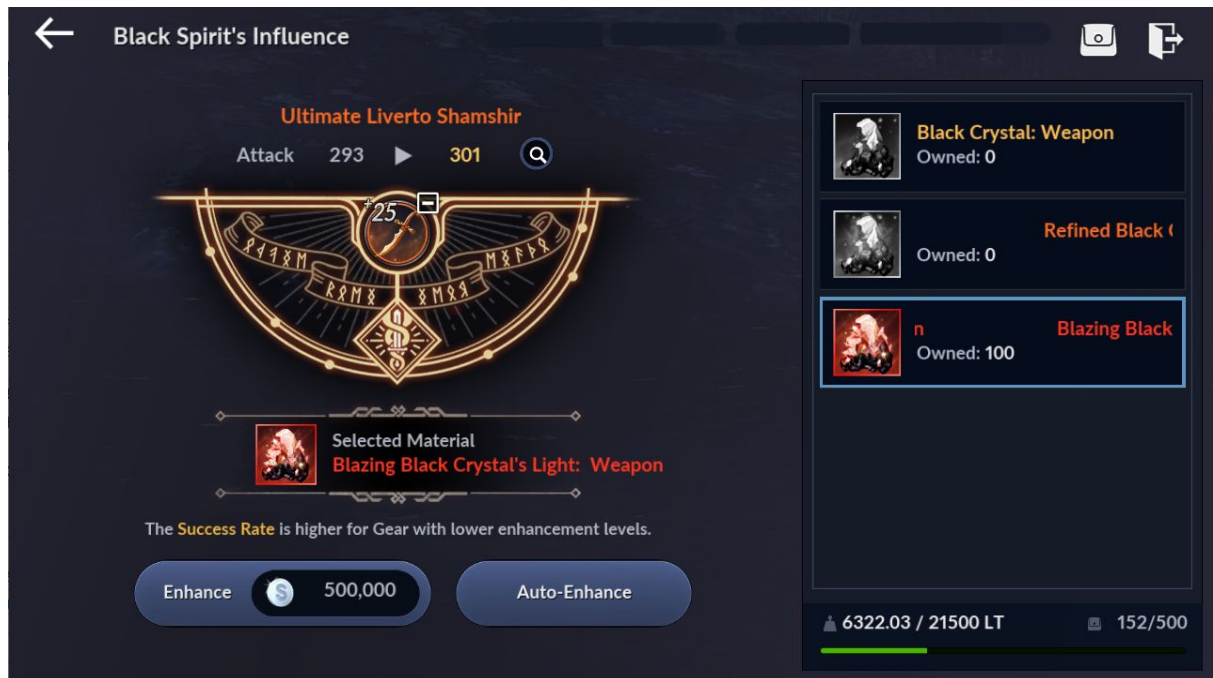

ท่านสามารถอ่านรายละเอียดเพิ่มเติมเกี่ยวกับการอัปเดตดังกล่าวด้านล่าง!

เราหวังเป็นอย่างยิ่งว่านักผจญภัยทุกท่าน จะเพลิดเพลินไปกับการผจญภัยอันแสนตื่นตาตื่นใจนี้

*** ภาพประกอบทั้งหมดถูกถ่ายทำจากระบบทดสอบ อาจมีความคลาดเคลื่อนไปจากความจริงได้**

อัปเดต อาชีพใหม่

■ อาชีพใหม่ : ฮัซซาชิน

อัปเดต ปรับเปลี่ยนวิธีผลิตอุปกรณ์ระดับโลกันตร์

■ ปรับเปลี่ยนวิธีผลิตอุปกรณ์ระดับโลกันตร์

อัปเดต หินแปรธาตุ

■ อัปเดตหินแปรธาตุ

อัปเดต แสงแห่งผลึกดำเฝ้าใหม่

■ เพิ่ม 'แสงแห่งผลึกดำเฝ้าใหม่'

Spiritbound

Blazing Black Crystal's Light: Weapon

 0.01

This Black Crystal is blazing with an inner light. Let's use it before the light fades away!

This Black Crystal can be used for **Force Enhancement**.

The current **Enhancement EXP** of the gear will be retained.

This crystal can be used on Main and Sub-Weapons and is guaranteed to successfully enhance your weapon. The weapon's grade must be Epic or above and must have an enhancement level between +20 and +39.