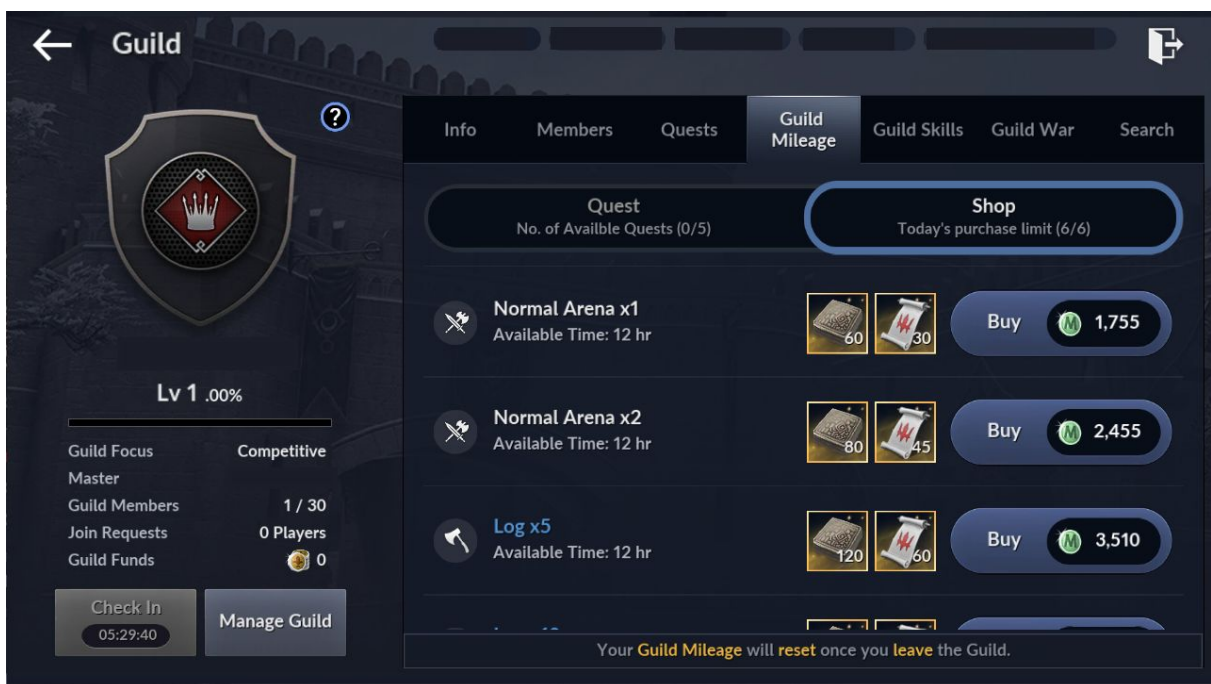

※

<Yα

<Yα

※

fNN

อัปเดต เพิ่มควেসไมล์กิลด์ใหม่

■ เพิ่มควেসไมล์กิลด์ใหม่

※