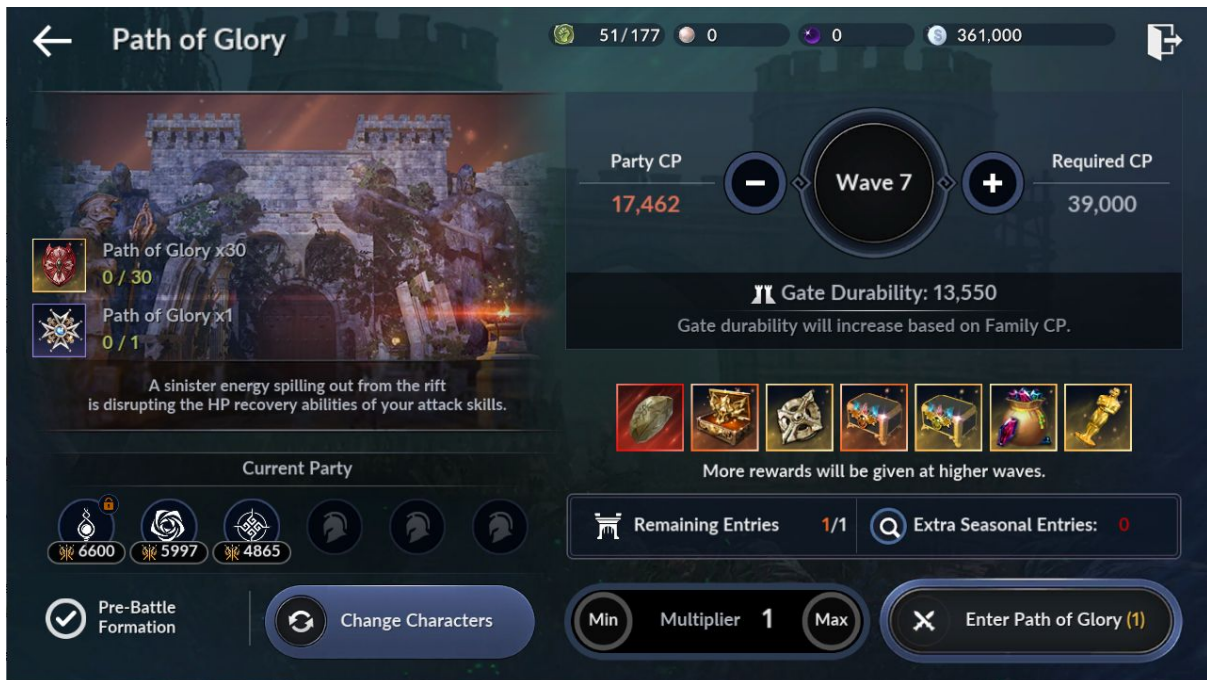

Shop Price

500,000 Silver

Black Spirit

※

อัปเดต ระดับรอยแยกในเส้นทางศักดิ์ศรี

■ เพิ่มระดับรอยแยกในเส้นทางศักดิ์ศรี

อัปเดต กิจกรรมใหม่จัดการ ในสนามรบลาโมเนส

■ กิจกรรมใหม่จัดการ ในสนามรบลาโมเนส